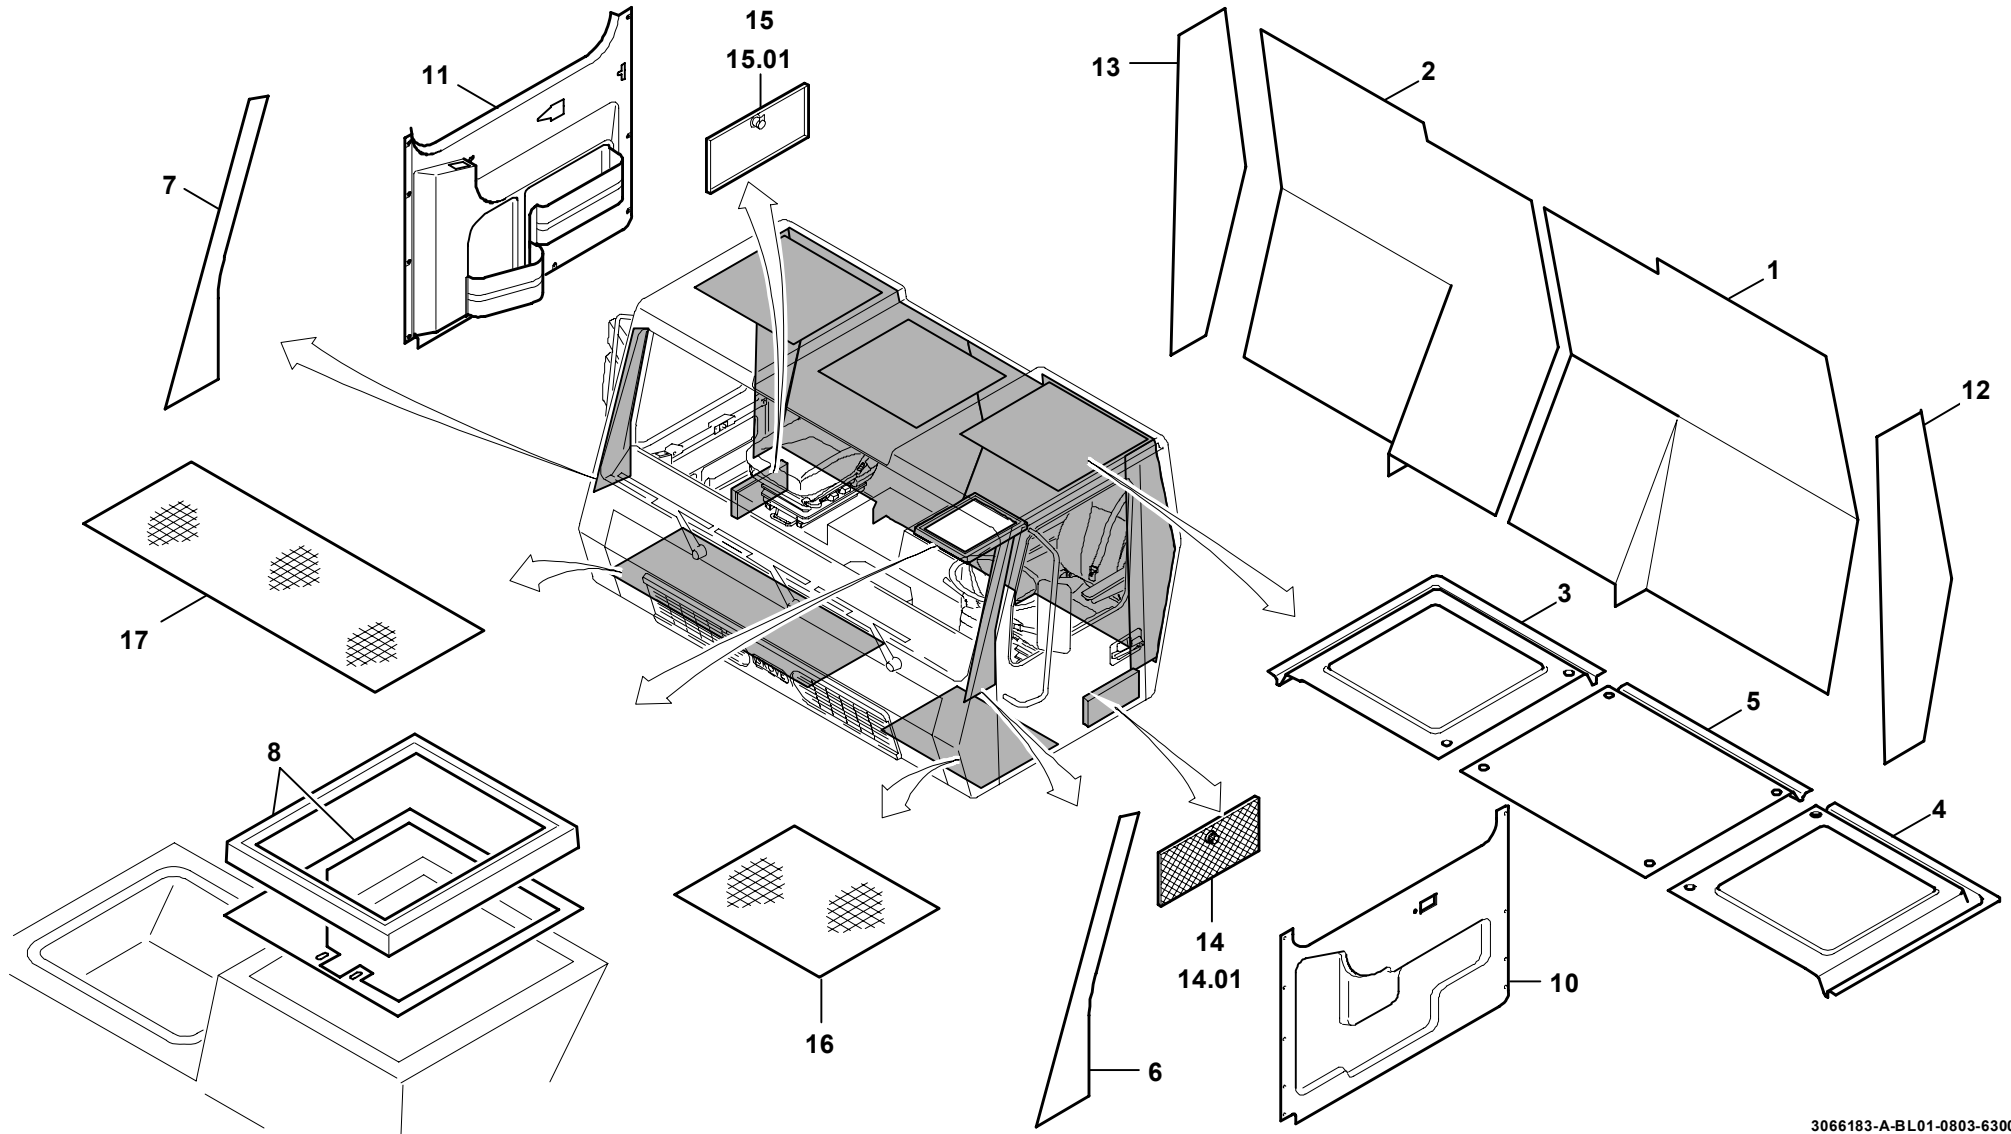

GROVE

INNENVERKLEIDUNG
INTERIOR PANNELLING

BILDTAFEL
PICTORIAL DISPLAY

08.03

3066183-ETL A

1/1

GMK 6300
BE 550
G 231

3066183-A-BL01-0803-6300